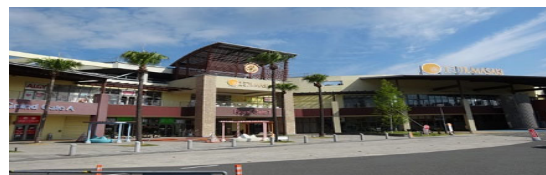

～スーパーの防災 in エミフル MASAKI～ ジュニア防災リーダークラブ

「まるごと防災 たんけん隊！」

日 時:令和3年11月13日(土) 13:30～15:00

場 所:エミフルMASAKI (伊予郡松前町筒井850番)

内 容:エミフルMASAKI内を防災たんけん

募集人数:20人

ふだん見えないバックヤードも案内してくれます。

もし、買い物に行っているときに地震が
起こったらどうしよう

※スポーツクラブ フィッタエミフル MASAKI 側にある立体駐車場からすぐの入り口

※新型コロナウイルスの感染状況等によっては延期または中止となる場合があります。